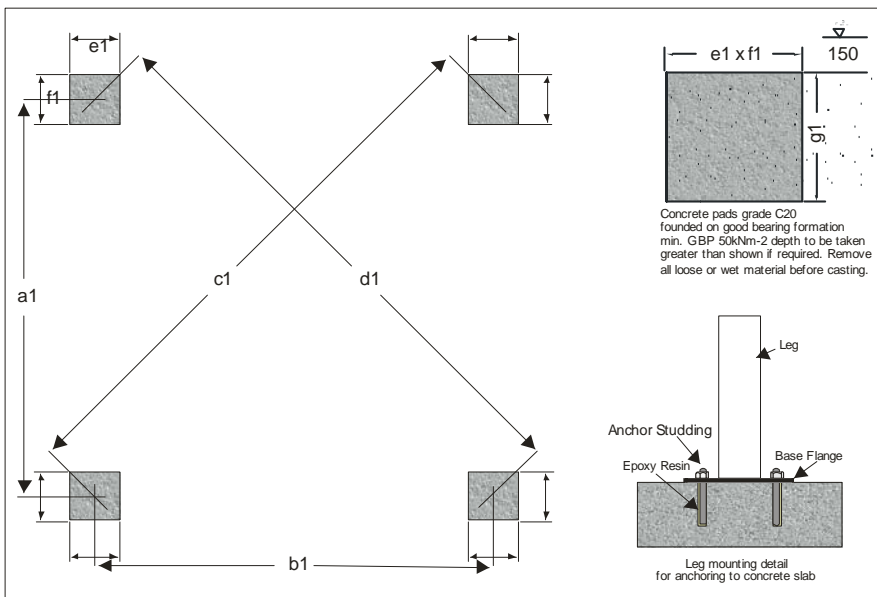

### SC3500GOE, SC4000GOE, SC5000GOE, SC6000GOE *Elite*

Timber pergola in green oak, canopy in Ferrari 502 PVC/PES lacquered fabric

Code	SC3500	SC4000	SC5000	SC6000
A	2405	2905	3905	4905
B	2200	2200	2200	2200
C	2565	2565	2565	2565
D	2055	2055	2055	2055
E	3400	3450	3500	3600
X	3010	3440	4300	5160
Y	3500	4000	5000	6000