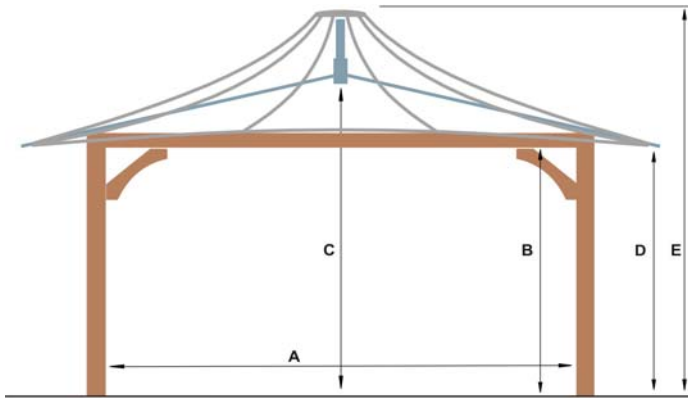

### SC3500GOE, SC4000GOE, SC5000GOE, SC6000GOE *Elite*

Timber pergola in green oak, canopy in Ferrari 502 PVC/PES lacquered fabric

Code	SC3500	SC4000	SC5000	SC6000
A	2405	2905	3905	4905
B	2200	2200	2200	2200
C	2565	2565	2565	2565
D	2055	2055	2055	2055
E	3400	3450	3500	3600
X	3010	3440	4300	5160
Y	3500	4000	5000	6000