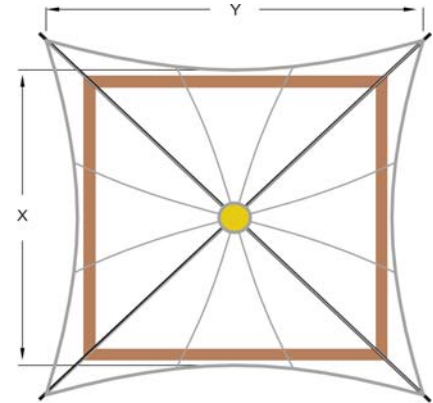

### SC3500GOE, SC4000GOE, SC5000GOE, SC6000GOE *Elite*

Timber pergola in green oak, canopy in Ferrari 502 PVC/PES lacquered fabric

Code	SC3500	SC4000	SC5000	SC6000
A	2405	2905	3905	4905
B	2200	2200	2200	2200
C	2565	2565	2565	2565
D	2055	2055	2055	2055
E	3400	3450	3500	3600
X	3010	3440	4300	5160
Y	3500	4000	5000	6000