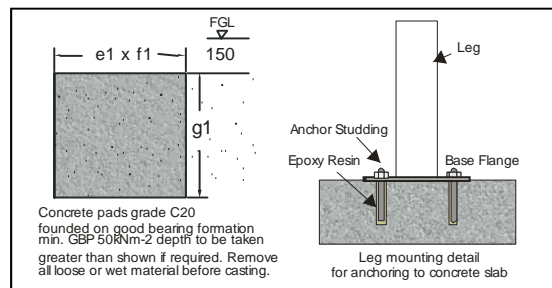

Model	SU4000	SU5000	SU6000	SU8000	SU10000
e1	700	1000	1300	1800	2200
f1	700	1000	1300	1800	2200
g1	700	900	1000	1000	1500

Model	Headroom A	Canopy ht. B	O/All Width C	Min Width D
SU4000	2100	1243	4000	3600
SU5000	2300	1554	5000	4500
SU6000	2400	1865	6000	5400
SU8000	2500	2486	8000	7200
SU10000	3000	3108	10000	9000